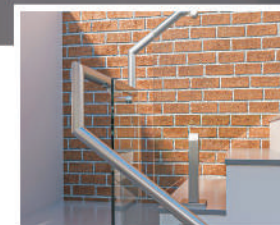

MODULAR RAILING

STAIR

BALCONY

AVAILABLE UNITS

- | | |
|-----------|---|
| Height | <input checked="" type="checkbox"/> 915mm (As per Requirement) |
| Grade | <input checked="" type="checkbox"/> SS 304 <input checked="" type="checkbox"/> SS 316 |
| Polishing | <input checked="" type="checkbox"/> Satin <input checked="" type="checkbox"/> Glossy |
| Handrail | <input checked="" type="checkbox"/> 38mm <input checked="" type="checkbox"/> 50mm |
| Glass | <input checked="" type="checkbox"/> 12mm |